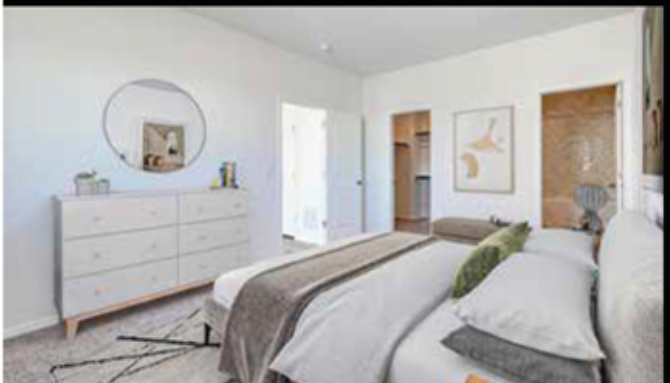

**Basement**  
Finish Option (+993 sq ft)

**Upper Level**

641 SQ FT

**OPT. FLEX SPACE/LOFT**

+205 SQ FT

**OPT. BEDROOM 5**

+205 SQ FT

10'x10'  
Patio