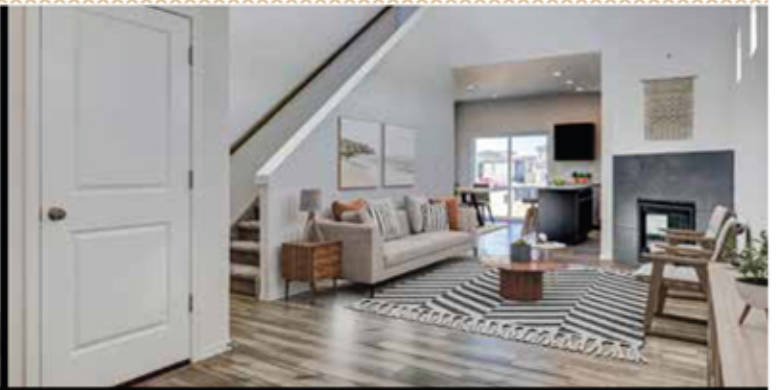

**Basement**  
Finish Option (+993 sq ft)

**Upper Level**

641 SQ FT

**OPT. FLEX SPACE/LOFT**

+205 SQ FT

**OPT. BEDROOM 5**

+205 SQ FT

10'x10'  
Patio