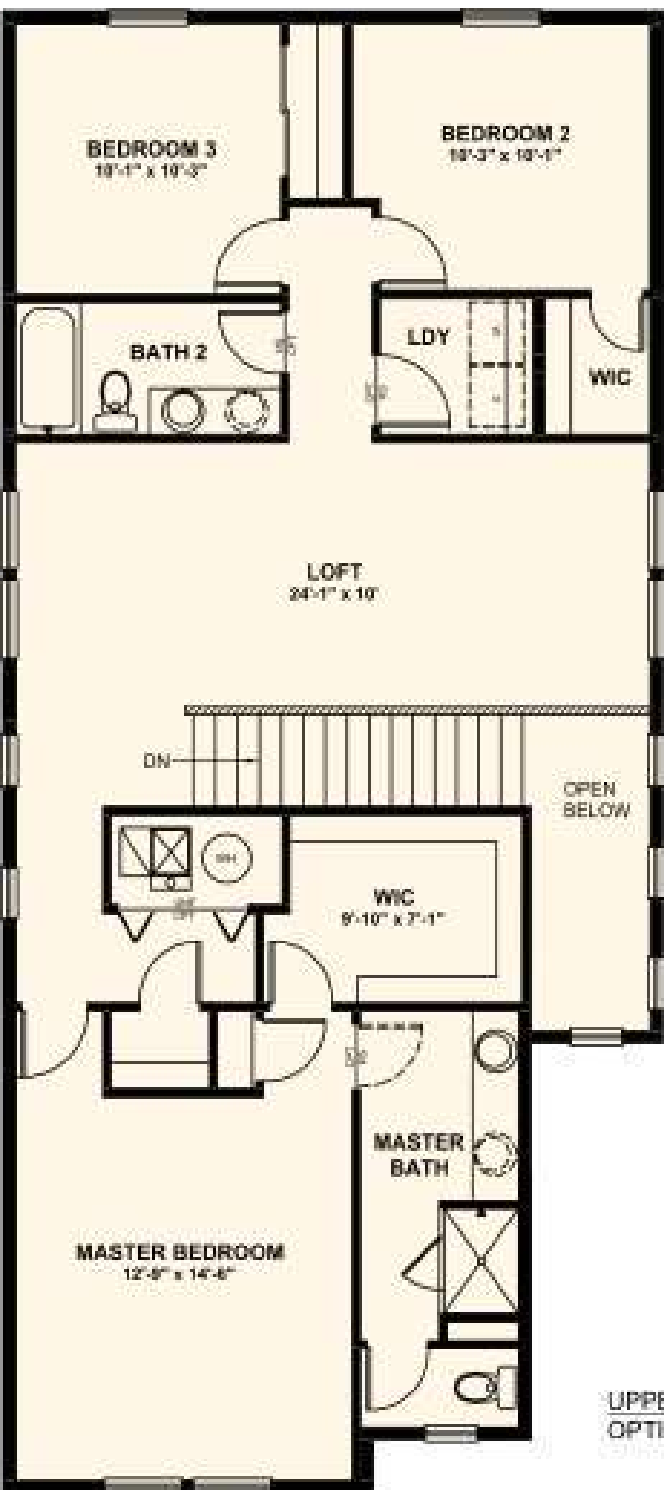

**Main Level**  
825 sf

*Upper Level*  
1,241 sf

UPPER LEVEL  
OPTIONAL BEDROOM 4

UPPER LEVEL  
OPTIONAL MASTER WALK-IN SHOWER W/ SEAT