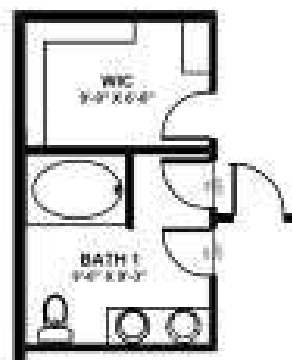

*Main Level*  
308 sf

**Upper Level**  
 800 sf

*Opt Upper Level*

UPPER LEVEL - 1108  
 OPT. POWDER ROOM

UPPER LEVEL - 1108  
 OPT. GARDEN TUB/SHOWER

UPPER LEVEL - 1108  
 OPT. LINEN CLOSET I/O DOOR