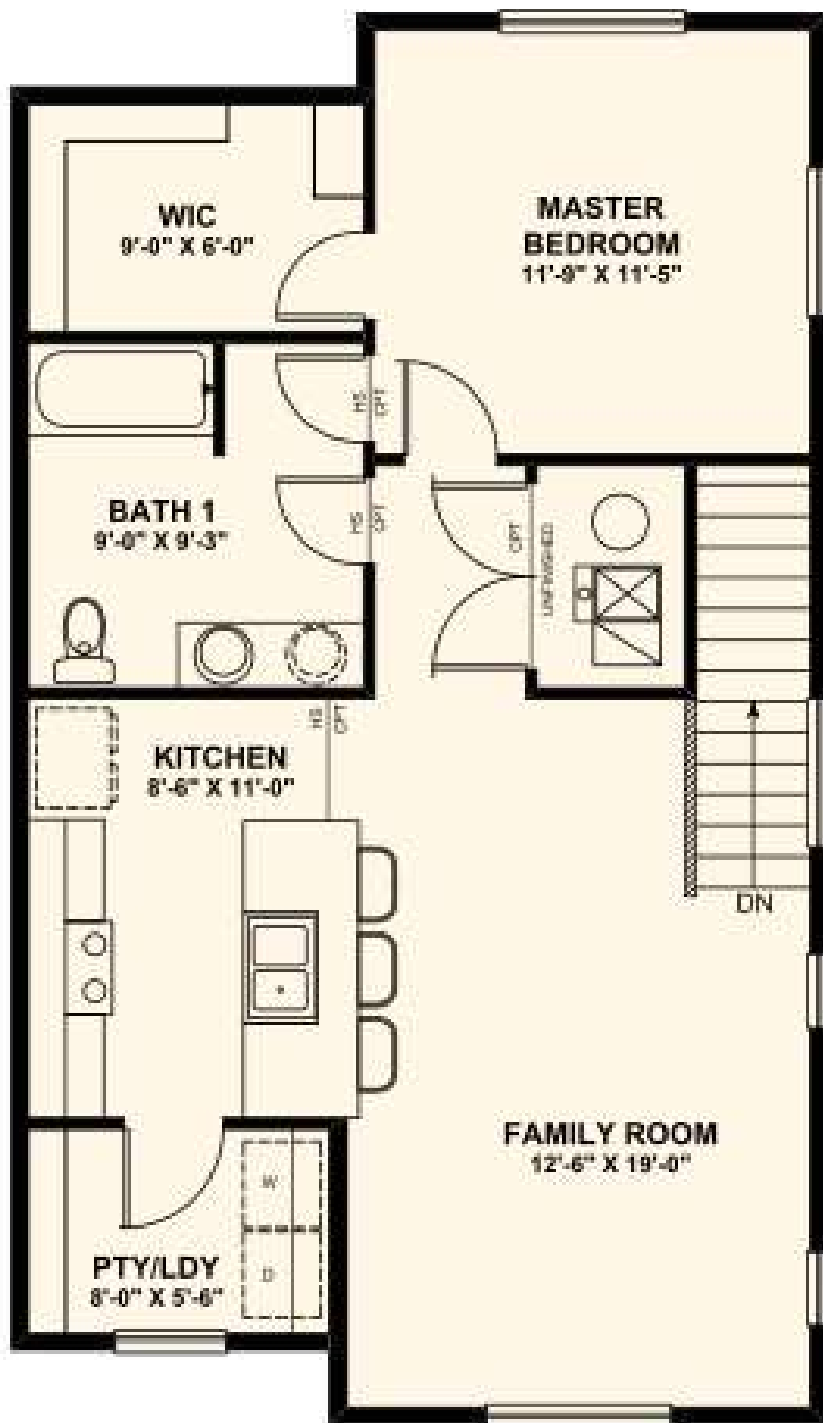

*Main Level*  
308 sf

**Upper Level**  
 800 sf

*Opt Upper Level*

UPPER LEVEL - 1108  
 OPT. POWDER ROOM

UPPER LEVEL - 1108  
 OPT. GARDEN TUB/SHOWER

UPPER LEVEL - 1108  
 OPT. LINEN CLOSET I/O DOOR