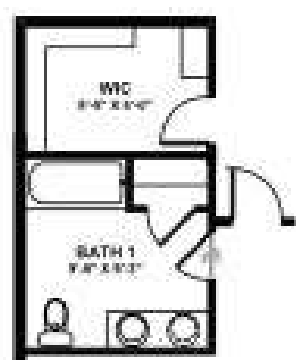

*Main Level*  
308 sf

**Upper Level**  
 800 sf

*Opt Upper Level*

UPPER LEVEL - 1108  
 OPT. POWDER ROOM

UPPER LEVEL - 1108  
 OPT. GARDEN TUB/SHOWER

UPPER LEVEL - 1108  
 OPT. LINEN CLOSET I/O DOOR