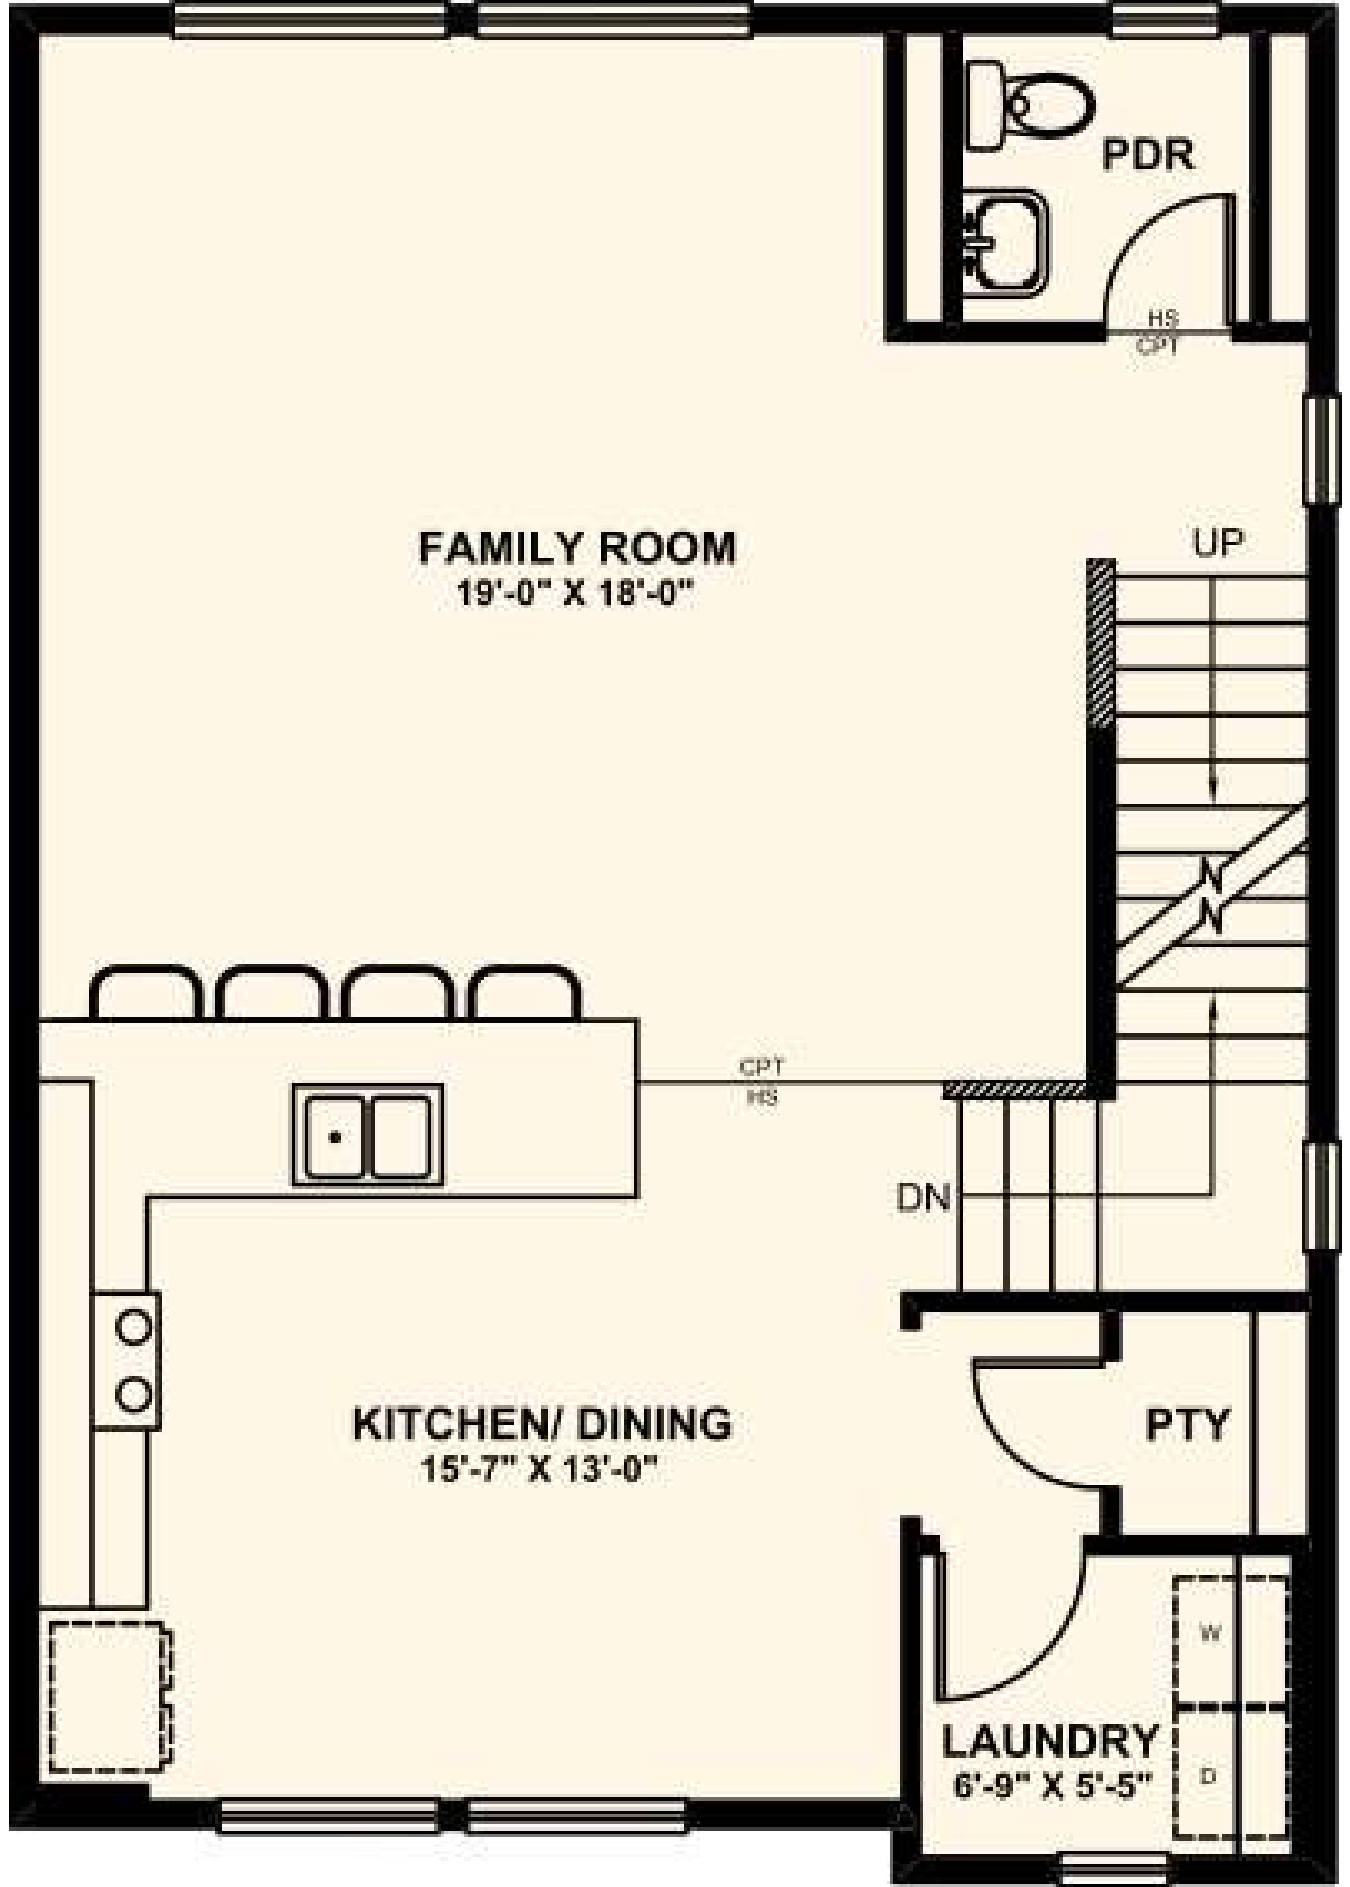

Opt Lower Level

FIRST LEVEL - 1949
OPTIONAL BEDROOM 4

Main Level
800 sf

Upper Level
800 sf