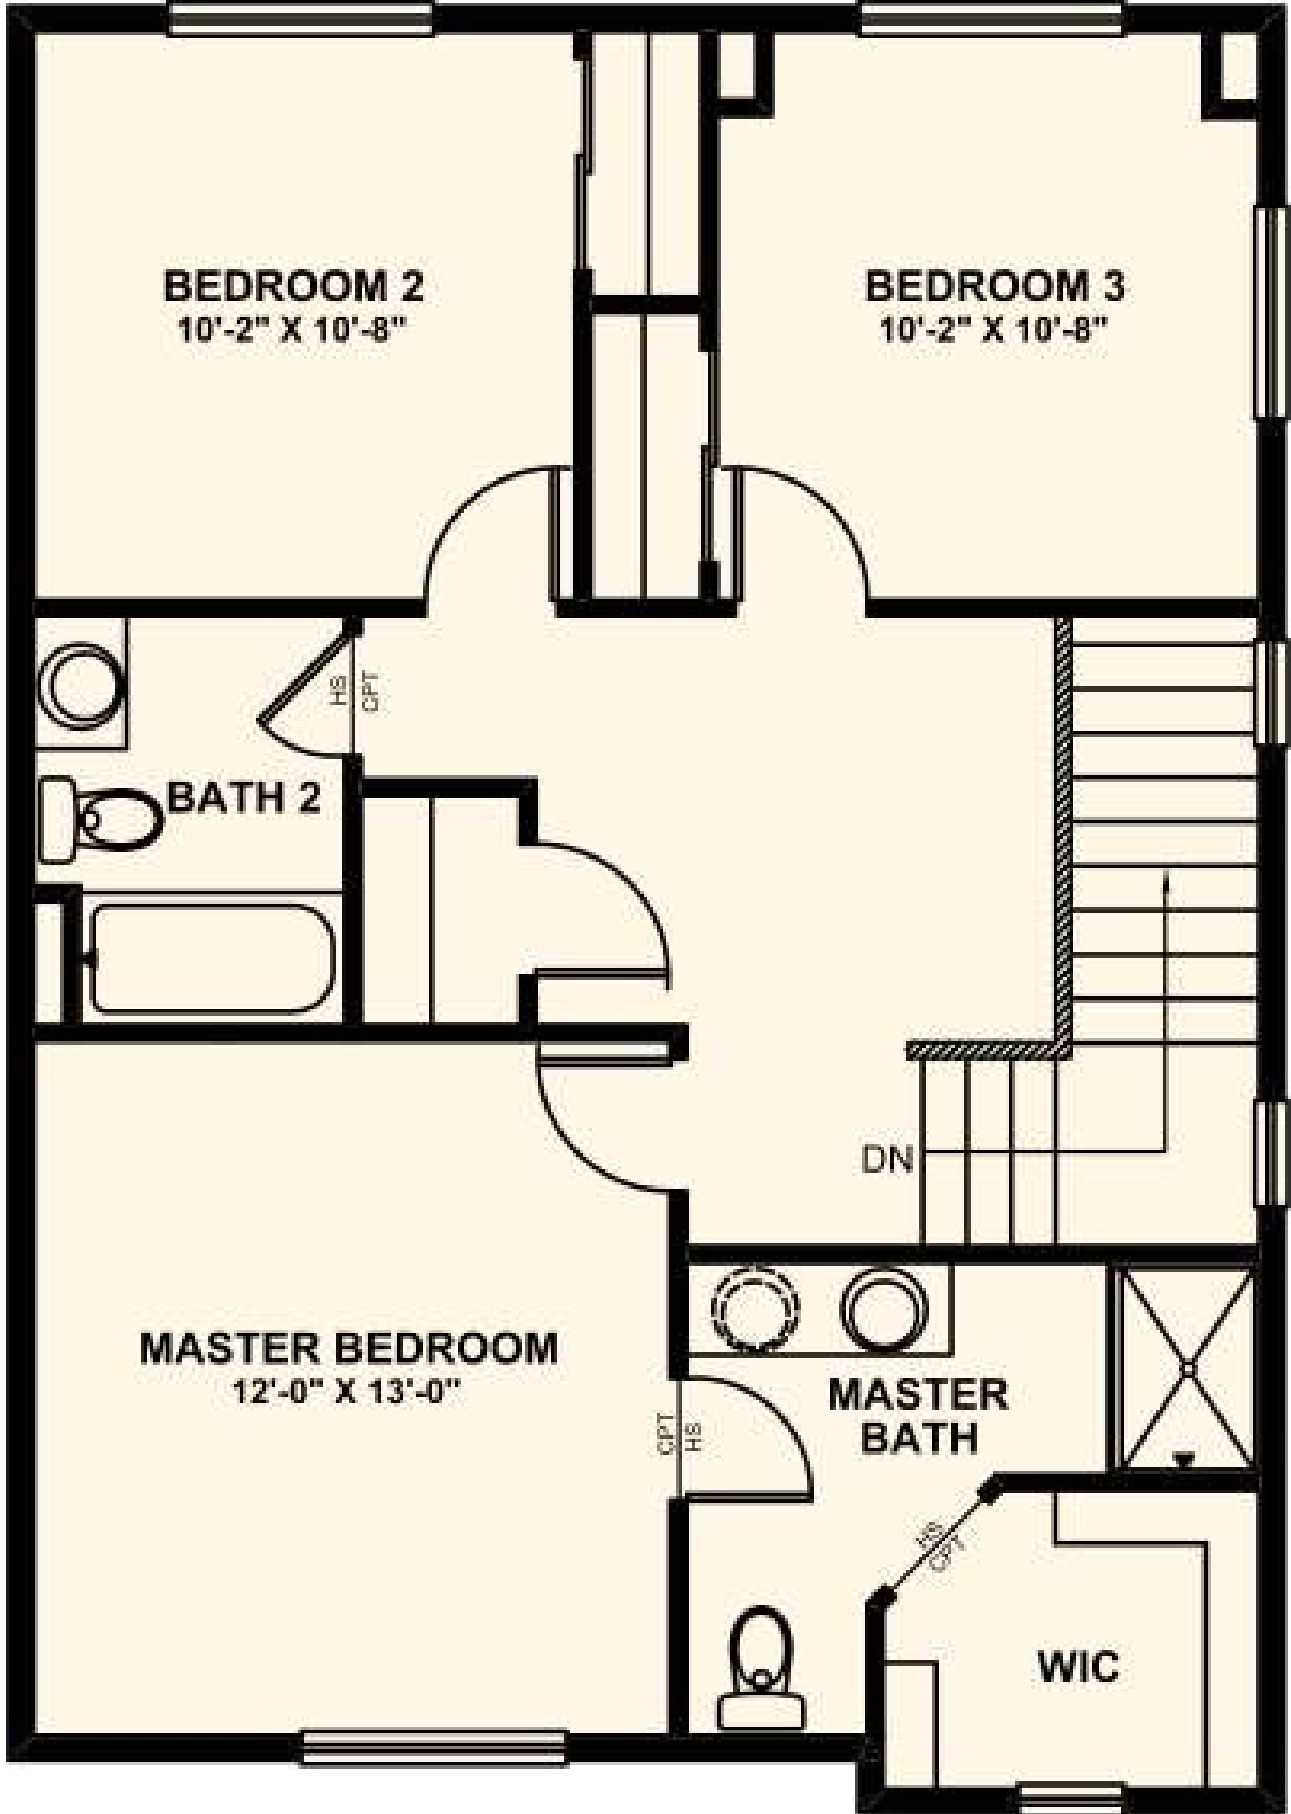

Opt Lower Level

FIRST LEVEL - 1949
OPTIONAL BEDROOM 4

Main Level
800 sf

Upper Level
800 sf