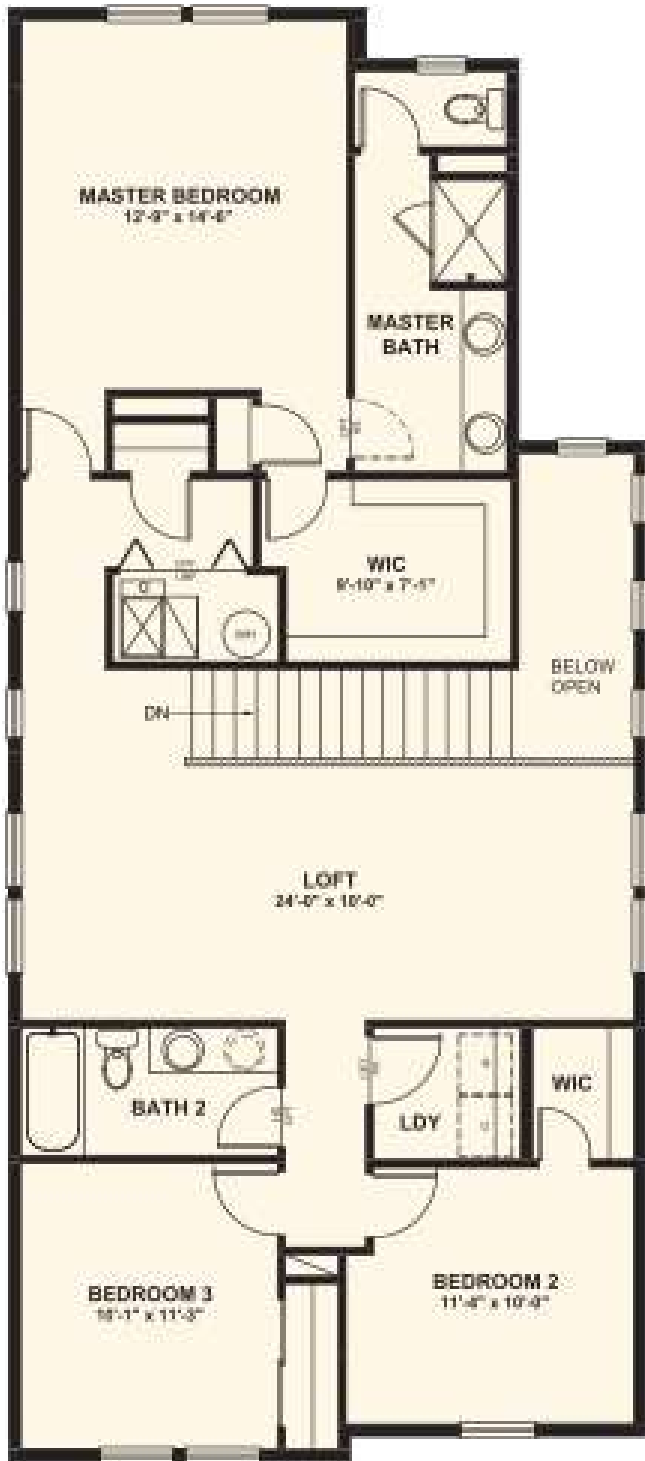

*Main Level*  
829 sf

UPPER LEVEL  
 OPTIONAL MASTER WALK-IN SHOWER W/ SEAT

UPPER LEVEL  
 OPTIONAL BEDROOM 4

**Upper Level**  
 1316 sf